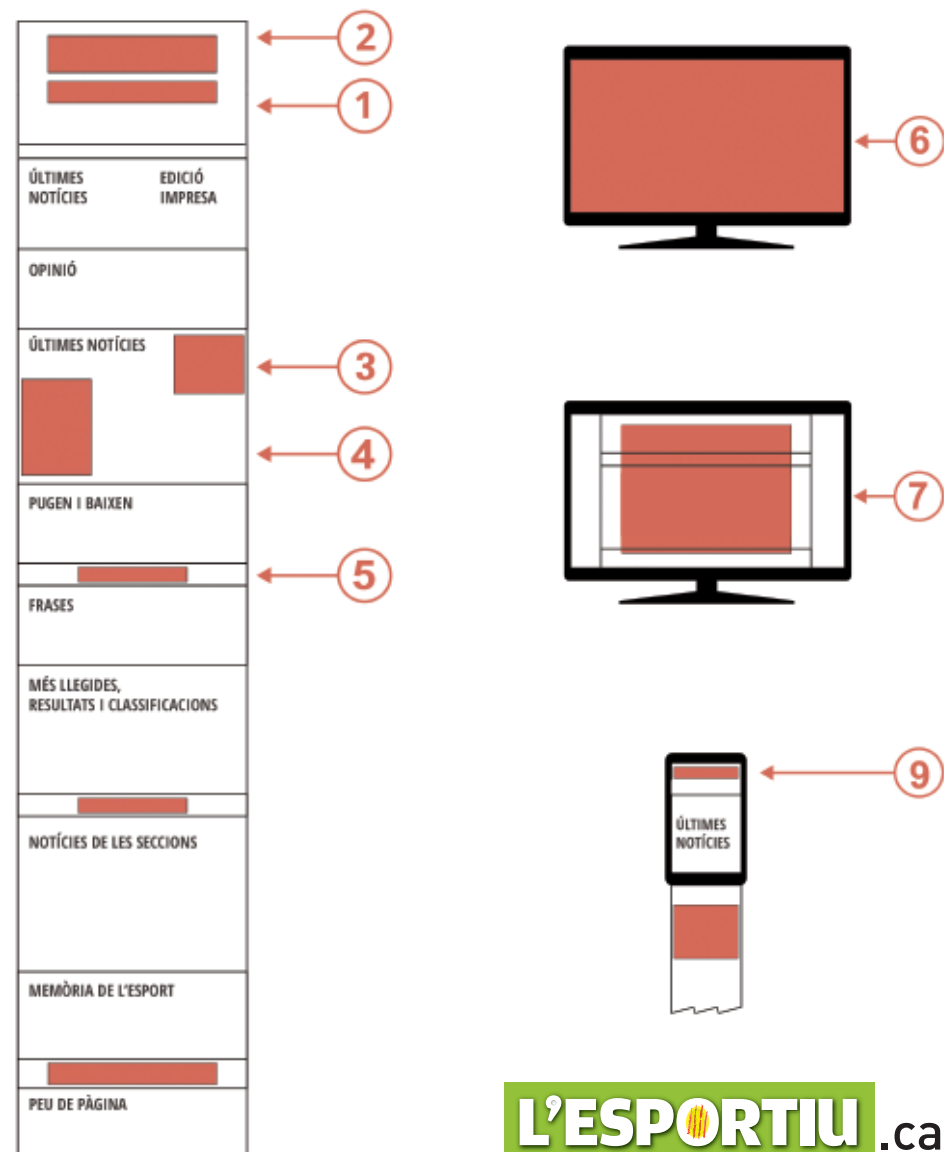

Ubicació	Mida	PREU per miler d'impressions
1	MEGABÀNER 728x90 píxels Altres mides: 980x90, 972x90, 970x90, 972x30 píxels	12 €
2	BILLBOARD 970x250 píxels Altres mides: 997x250 i 980x250, 972x250 píxels	18 €
3	ROBAPÀGINES 300x250 píxels	12 €
	ROBAPÀGINES AMB VÍDEO O DESPLEGABLE 300x250 píxels	15 €
	ROBAPÀGINES DESPLEGABLE AMB VÍDEO 300x250 píxels	18 €
4	DOBLE ROBAPÀGINES 300x600 píxels	18 €
5	CINTA 320x30 píxels Altres mides: 348x40, 348x50 i 348x100 píxels	10 €
6	WALL Ocupa tota la pantalla	Consulteu
7	CORTINETA 800x600 píxels	Consulteu
8	PATROCINI SECCIÓ 537x60 píxels	Consulteu
9	MÒBILS Megabàner: 320x100, 300x50 píxels Robapàgines: 320x50, 300x251 píxels Doble Robapàgines: 300x600 píxels	Consulteu

Característiques tècniques:

- El pes màxim d'un bàner és de 50 kB
- El format del bàner pot ser:
  - SWF (Flash). Permet text i moviment. Versió 9 o inferior. Hi ha la possibilitat d'afegir un GIF de seguretat per mostrar als navegadors que no tinguin Flash
  - GIF. Permet text i moviment
  - JPG (JPEG). No permet moviment
  - Text (HTML). Pot contenir text, enllaços i imatges

L'ESPORTIU.cat

Més informació:

<https://www.lesportiudecatalunya.cat/epa/publicitat/web.html>