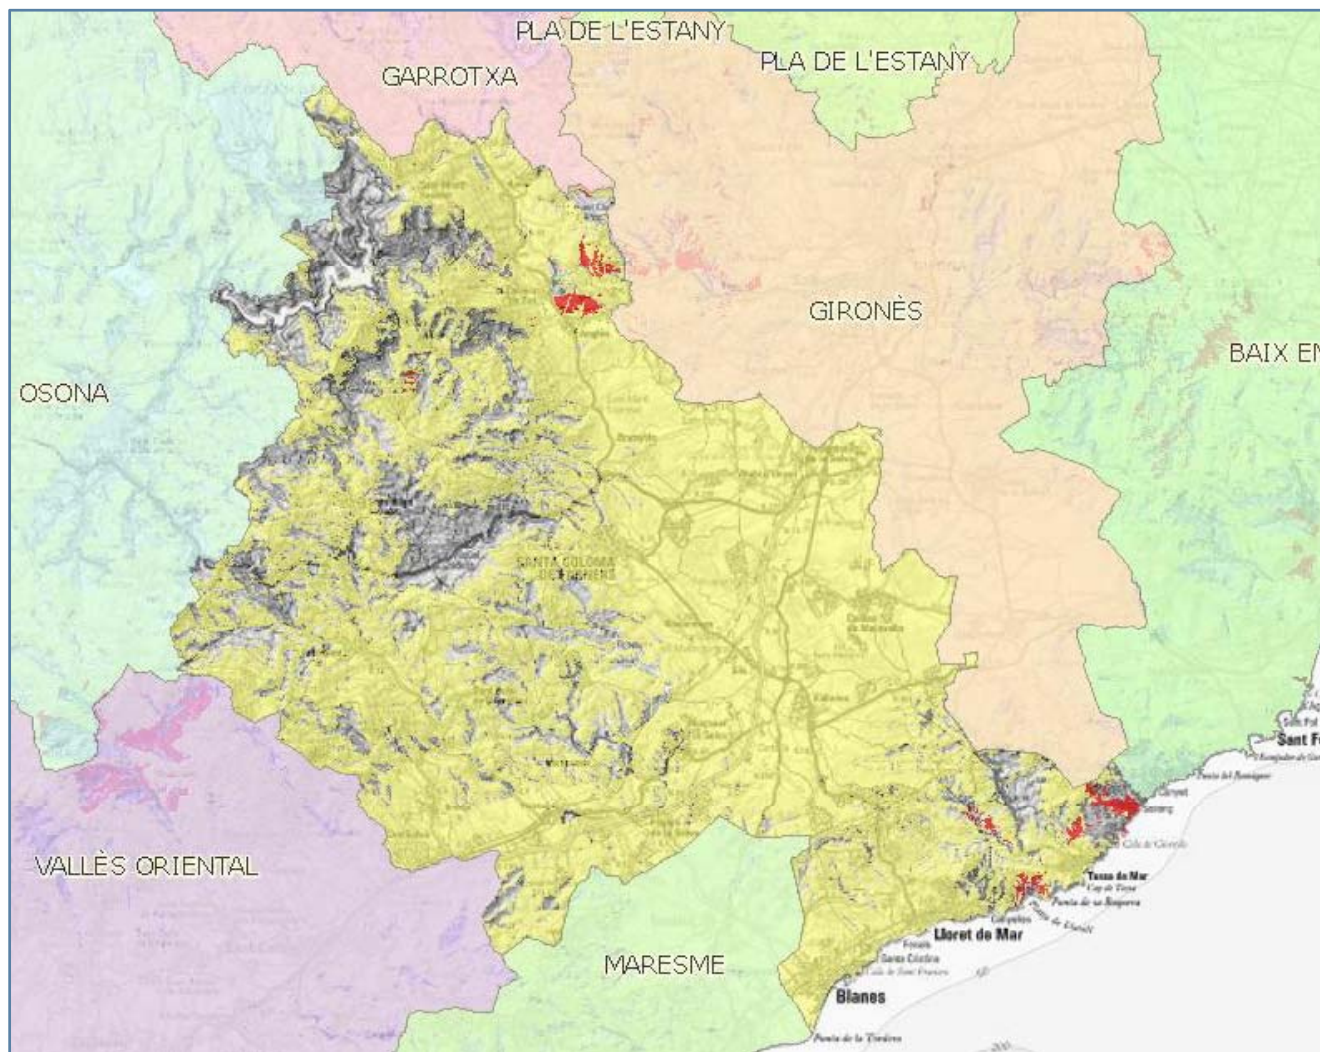

4. Cobertura TDT

4.2. Mapa de cobertura TDT actual

La següent imatge correspon a la cobertura TDT actual i prevista a la comarca.

Aquest mapa és una aproximació a la cobertura TDT real realitzat mitjançant eines de simulació radioelèctrica.

Al web www.catalunyaconnecta.cat es pot consultar informació actualitzada d'aquest mapa de cobertura TDT.