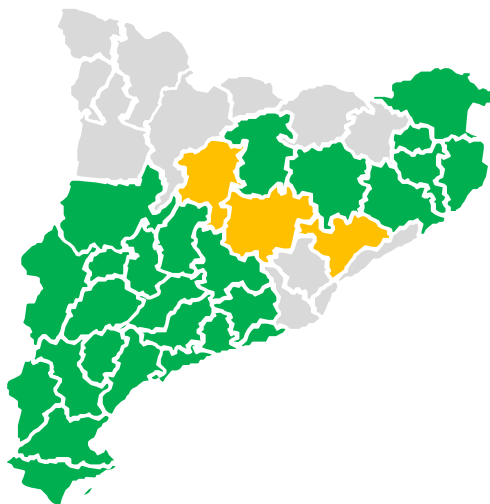

Garrotxa, Ripollès i parcialment Maresme i Vallès Oriental.

Fase II

Entre desembre 2009 i febrer 2010

Alt Camp, Alt Empordà, Alt Penedès, Anoia, Baix Camp, Baix Ebre, Baix Empordà, Baix Penedès, Berguedà, Conca de Barberà, Garraf, Garrigues, Gironès, Montsià, Noguera, Osona, Pla de l'Estany, Pla d'Urgell, Priorat, Ribera d'Ebre, Segarra, Segrià, Selva, Tarragonès, Terra Alta, Urgell i parcialment Bages, Solsonès i Vallès Oriental.