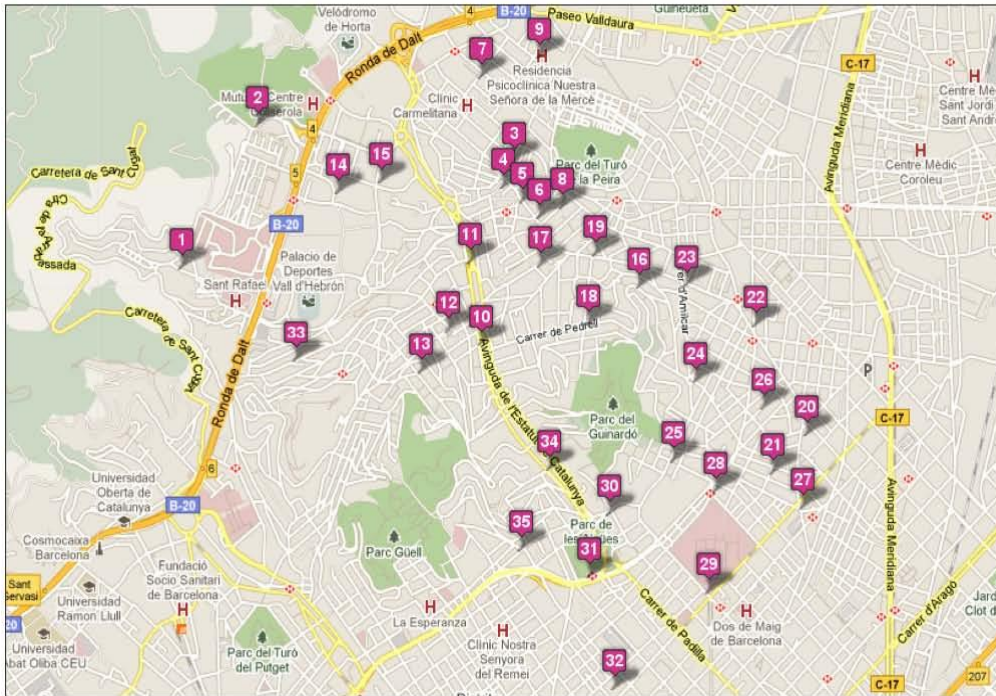

COL·LEGIS ELECTORALS

DISTRICTE HORTA GUINARDÓ

01 CENTRE CÍVIC CASA GROGA. Plaça de Meguido s/n	21 COOPERATIVA ROCAGUINARDA. c/del Xiprer, 13
02 ASSOCIACIÓ VEÏNS MONTBAU. c/Harmonia	22 PG. MARAGALL-C/RAMON ALBÓ (CARPA)
03 LLUÏSOS D'HORTA. c/Feliu i Codina, 7-9	23 PG. MARAGALL-C/AMILCAR (CARPA)
04 FOMENT HORTENC. C/Alt de Mariner, 15	24 CARPA DAVANT DE LA GUARDERIA MARE TERESA. Pl. Catalana /c. Llobet i Vall-Ilosera
05 PLAÇA EIVISSA (CARPA)	25 CARPA DAVANT PARRÒQUIA MARE DE DÉU DE MONTSERRAT. Av. Mare de Déu de Montserrat
06 PG. MARAGALL-TAJÓ (CARPA)	26 CARPA DAVANT D'ESCOLA GUINARDÓ. Rubió i Ors 31-37
07 CALLORET DE MAR-C/PINTOR J. PINÓS (CARPA)	27 PG. MARAGALL-C/PARE CLARET (CARPA)
08 PLAÇA BACARDI (CARPA)	28 CARPA RONDA GUINARDÓ-C/ST.QUINTÍ
09 Pg UNIVERSAL-C/LETAMENDI (CARPA)	29 C/PARE CLARET-C/CARTAGENA (CARPA)
10 BOCA NORD (CARPA). c/Agudells 37-45	30 PLAÇA DE LA FONT CASTELLANA (CARPA)
11 RAMBLA CARMEL-C/DANTE (CARPA)	31 PLAÇA ALFONS X'EL SAVI (CARPA)
12 CARPA DAVANT PARRÒQUIA STA. TERESA. c/Llobregós 130	32 CARPA DAVANT SOFT OBERT. St. Antoni M. Claret, 122
13 CARPA DAVANT DE LA FUNDACIÓ TRES TURONS. c/Fastenrath, 208-212	33 CARPA DAVANT CENTRE CÍVIC TEIXONERA. C/Arenys, 75
14 LOCAL ANTIC DE L'ASSOCIACIÓ VEÏNS VALLD'HEBRON. c/ de Juan de Mena, 5-7, baixos	34 CARPA DAVANT CASAL BARRI PIRINEUS. c/Josep Serrano 51-69
15 PAVELLÓ DE LA REPÚBLICA. Av. Cardenal Vidal i Barraquer 34-36	35 Av. MARE DE DÉU DE MONTSERRAT- PLAÇA SANLLEHY (CARPA)
16 ESCOLA MÚSICA PAUSA. c/Alt de Pedrell, 60 ó	
17 ESCOLA TORRENT DE CAN CARBASSA (CARPA). c/ Llobregós, 17-23	
18 CARPA DAVANT DE LA AVV. DE LA FONT D'EN FARGUES. c/Pedrell, 67-69	
19 PG. MARAGALL-C/DUERO (CARPA)	
20 LLIBRERIA CLAU DE VOLTA. Pg. Maragall, 84