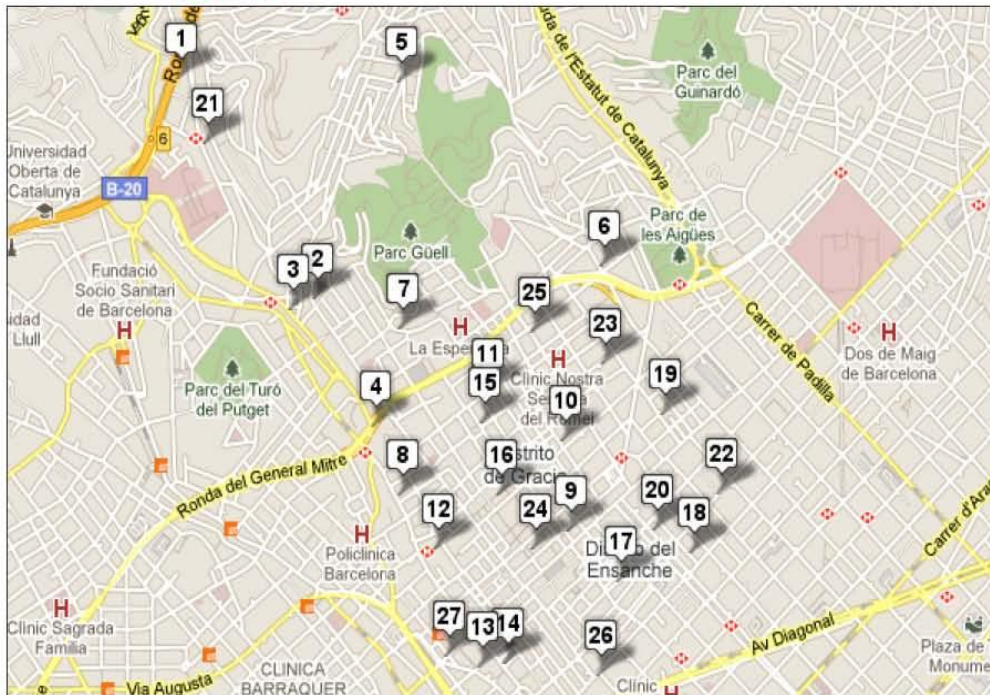

COL·LEGIS ELECTORALS

DISTRICTE GRÀCIA

1. 01 Passeig Vall d'Hebron, 70
2. 02 Carrer Fangola amb Carrer Mare de Déu del Coll
3. 03 Avinguda Vallcarca, 99-101
4. 04 Plaça Lesseps
5. 05 AAW Coll-Vallcarca. Plaça Grau Miró, 2b
6. 06 Carrer Camèlies amb Carrer Sardenya
7. 07 Avinguda Coll del Portell, 35
8. 08 Escola Vedruna-Gràcia. C/ Gran de Gràcia, 236
9. 09 Magnètic. C/ Torrent d'en Vidalet, 7
10. 10 Fundació EML. C/ Torrent de les Flors, 68
11. 11 ERC-Gràcia. C/ Sant Salvador, 107
12. 12 CDC-Gràcia. C/ Astúries, 11
13. 13 Placeta Sant Miquel
14. 14 C/ Gran de Gràcia, 25
15. 15 Lluisos de Gràcia. P. del Nord, 7
16. 16 Orfeó Gracienc. Carrer Astúries, 83
17. 17 Fundació Festa Major de Gràcia. C/Igualada, 10
18. 18 AAW Camp d'en Grassot. Ptge. Alió 12, baixos
19. 19 IES Secretari Coloma. C/ Secretari Coloma, 25
20. 20 Sant Antoni Maria Claret amb Passeig de Sant Joan
21. 21 Av. Vallcarca 220
22. 22 Pl. Sedeta - C. Indústria 63
23. 23 C. Providència 142
24. 24 Pl. Revolució
25. 25 C. Escorial amb C. cardener
26. 26 Còrrega amb Torrent de l'Olla
27. 27 Pl. Gal·la Plàcidia (Travessera de Gràcia)