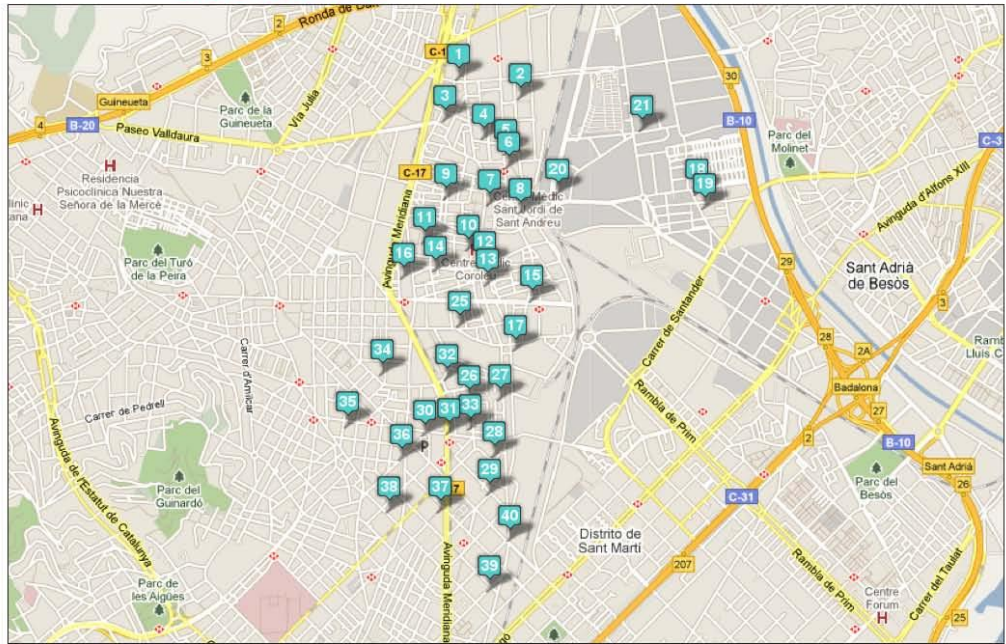

COL·LEGIS ELECTORALS

DISTRICTE SANT ANDREU

01 Plaça de Mossèn Clapés, Plaça de Mossèn Clapés	21 La Maquinista 2, Ciutat d'Asunción / Lima
02 Escola Ignasi Iglésias, Cinca, 75	22 Baró de Viver, Carrer Clariana 28
03 Plaça Miquel Casablanques, Plaça Miquel Casablanques, 1	23 Associació de Veïns Trinitat Vella, Mare de Déu de Llorda, 2-10
04 Escola Sant Pere Nolasc, Guardiola i Feliu, 7	24 Escola Ramón y Cajal, Mare de Déu de Llorda, 25
05 Torras i Bages / Joan Torras, Torras i Bages, 29	25 Escola Pegaso, Dublin, 5-15
06 Plaça Orfila, Pl. Orfila, 1	26 Plaça de l'Assemblea de Catalunya, Plaça de l'Assemblea de Catalunya
07 Plaça del Comerç, Plaça del Comerç, 1	27 Plaça de Masadas, Pl. Masadas / Coll
08 Biblioteca Can Fabra, Segre, 24	28 Escola El Sagrer, Costa Rica, 24
09 Casal Catòlic, Pons i Gallarza, 58	29 Josep Estvil·l, Josep Estvil·l, 57
10 La Lira, Coroleu, 15	30 Casal de Gent Gran La Palmera, Olesa, 41
11 Fotoespai, Coroleu, 74	31 Meridiana / Felip II, Av. Meridiana, 279
12 Els Catalanistes, Ramon Batlle, 2	32 Meridiana / Pegàs, Av. Meridiana, 332
13 Centre Cívic Sant Andreu, Gran de St. Andreu, 111	33 Jardins d'Elx, Pl. Jardins d' Elx
14 Escola Mestre Gibert, Irlanda, 19	34 La Salle Congrès, Cardenal Tedeschini, 50
15 Onze de Setembre / Santa Coloma, Pg. Onze de Setembre, 31	35 Manigua / Pinar del Río, Manigua, 13
16 Meridiana / Rambla Fabra i Puig, Meridiana, 392	36 Escola Pompeu Fabra, Pl. de les Havaneres
17 Plaça del Dr. Cararach, Pare Manyanet / Sagrera	37 IES Joan Fuster, Pl. Ferran Reyes, 2
18 Bon Pastor, Enric Sanchis / Sant Adrià	38 Navas / St. Antoni M. Claret, Navas, 371
19 Centre Cívic Bon Pastor, Pl. Robert Gerhard, 1	39 Escola Octavio Paz, Mallorca, 657
20 La Maquinista 1, Pg. de l'Havana / St. Adrià	40 Múrcia / Felip II, Múrcia, 53