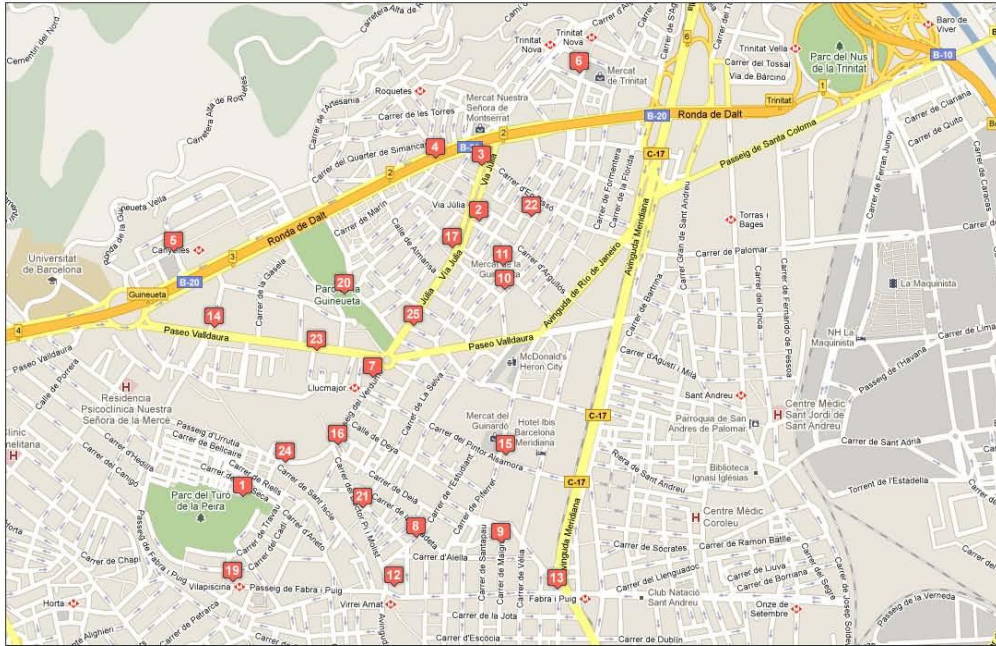

COL·LEGIS ELECTORALS

DISTRICTE NOU BARRIS

1. 01 Can Peguera. Carrer de Beret, 83
2. 02 Casal 3 Voltes Rebel. Carrer d'Argullós, 108
3. 03 Centre Cultural Els Propis. Via Júlia, 203
4. 04 Biblioteca Les Roquetes. Via Favència, 268
5. 05 Mercat de Canyelles. Carrer d'Antonio Machado - Carrer de Federico García Lorca
6. 06 Mercat de La Trinitat. Carrer de Las Chafarinas - Carrer de la Fosca
7. 07 Metro de Lluçmaior. Passeig del Verdum, 57
8. 08 Casal d'Esquerra Nou Barris. Carrer d'Alloza, 47
9. 09 Seu de Peagrupament. Carrer de Malgrat, 93
10. 10 Seu d'ICV Nou Barris. Carrer de Badosa, 5
11. 11 Plaça Àngel Pestaña
12. 12 Passeig de Fabra i Puig - Carrer del Doctor Pi i Molist
13. 13 Passeig de Fabra i Puig - Avinguda Meridiana
14. 14 Passeig de Vallldaura - Carrer de la Guineueta
15. 15 Heron City, Avinguda de Pío de Janeiro - Carrer del Pintor Alsamora
16. 16 Pla de Las Madres de la Plaza de Mayo
17. 17 Plaça Francesc Layret
18. 18 Plaça Roja de la Ciutat Meridiana
19. 19 Metro de Vilapiscina. Passeig de Fabra i Puig - Carrer de Petrarca
20. 20 Parc de La Guineueta. Plaça Central
21. 21 Carrer del Doctor Pi i Molist - Carrer de Porta
22. 22 Carrer de Joaquim Valls - Carrer de Pablo Iglesias
23. 23 Passeig de Vallldaura - Carrer d'Alsàcia
24. 24 Passeig d'Urrutià, 90
25. 25 Via Júlia - Carrer del Turó Blau