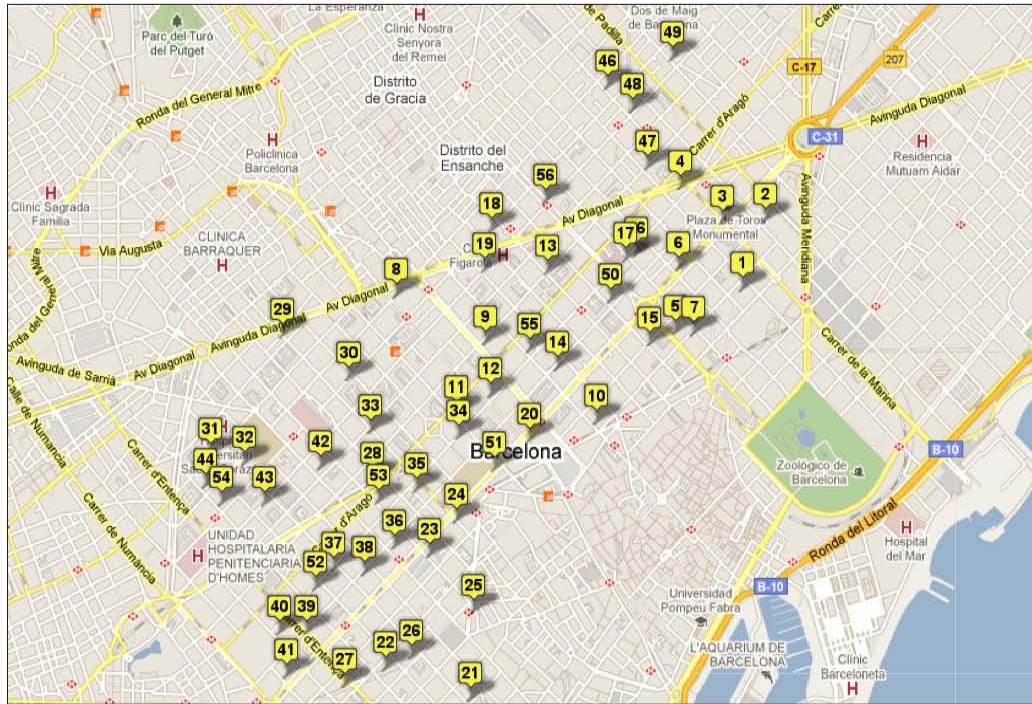

COL·LEGIS ELECTORALS

DISTRICTE EIXAMPLE

01 Centre Cívic Ateneu Fort Pienc. Plaça del Fort Pienc, 4-5	29 Associació d'Amics del Passatge Lluís Pellicer. Ptge. Lluís Pellicer 21 baixos
02 Centre Parroquial Roser. C. Ribes, 61	30 Fundació Casa del Tibet. Carrer Rosselló 181 baixos 08036
03 Quicoso Gran Via / Marina. Gran Via de les Corts Catalanes, 745	31 Bar BÒGGO. Paris 63 baixos 08029
04 Escola Ramon Llull. Av. Diagonal, 275	32 Unió Barcelonista Catalònia. Carrer Villadomat 269 Locals 3 i 4 08029
05 Passeig de Sant Joan / Casp. Passeig de Sant Joan, 42	33 Botiga "La Flor del Olivo". Carrer Mallorca 172-174 baixos 08036
06 Xamfrà Gran Via / Nàpols. c. Nàpols, 142	34 Ballets de Catalunya. Carrer Consell de Cent 293 baixos 08007
07 Escola Mireia. C. Ausiàs Marc, 62	35 Col·lectiu Gai de Barcelona. Passatge Valeri Serra 23 baixos 08011
08 Jardins Palau Robert - C. Còrsega 310	36 Restaurant La Verema. Carrer Comte d'Urgell 88 baixos 08011
09 Casa Vidua Marfà. C/ Passeig de Gràcia 66	37 Restaurant El Gat Blau. Carrer Consell de Cent 139 baixos 08015
10 Caffè di Francesco. C/ Pau Claris 75	38 CEIP Diputació. Carrer Diputació 112 08015
11 Caffè di Francesco. C/ Balmaes 52	39 Escola Joan Miró. Carrer Diputació 21 08015
12 Otto Syllt. C/ Rambla Catalunya 44	40 Local del Lampista Isidor. Carrer Vilamarí 78 baixos 08015
13 València/Girona. C/ València cantonada Girona	41 Il Caffè di Francesco. Carrer Llançà s/n (dins la Plaça Les Arenes)
14 Omnium Cultural. C/ Diputació 276	42 Esplai Sant Isidor. Carrer Comte d'Urgell 172 08036
15 CAT DEM. C/ Casp 80	43 Botiga "La Casa de la Pintura". Carrer Provença 71 08029
16 CDC. C/ Roger de Flor 164	44 CIEMEN. Carrer Rocafort 242 bis
17 Llar d'Infants Drac Màgic. C/ Consell de Cent 435	45 ANDREA GAUDI. Av. Gaudi 76
18 ZERO BYTE. C/ Rosselló 295	46 FEM CULTURA. Marina 283
19 La Granja. C/ Roger de Llúria 123	47 ASSOCIACIÓ DE VEÏNS. València 417
20 ACCAT (Associació Conèixer Catalunya). C/ Gran Via 624	48 CARPA. Av. Gaudi, 1
21 Escola Ferran Sunyer. C/ Villadomat, 2	49 D. SERRA. Castillejos, 281
22 Associació de Veïns del barri de Sant Antoni. Av. Mistral, 30, baixos	50 Restaurant Rami - C. Bailèn 61
23 Ateneu Layret. C/ Villarroel, 49	51 Universitat de Barcelona - Plaça Universitat (Gran Via 585)
24 Unió Excursionista de Catalunya. G. Via de les Corts Catalanes, 576 1r.2a	52 CDC Esquerra de l'Eixample - C. Consell de Cent, 113-115
25 Mercat de St. Antoni. Ronda St. Antoni, 11	53 ERC Eixample - C. Villarroel, 107
26 Jardins de l'Alguer. Av. Mistral, 10	54 Jardins Montserrat - C. Rocafort 218
27 Taula Bonastre. Av. Mistral, 56, (entre Entença i Vilamarí)	55. IES Jaume Balmes - C. Pau Claris 123
28 Associació de Veïns i Veïnes de l'Esquerra de l'Eixample. Av. Roma 139 baixos	56. Pg. Sant Joan / C. Provença (Muntanya/Llobregat)