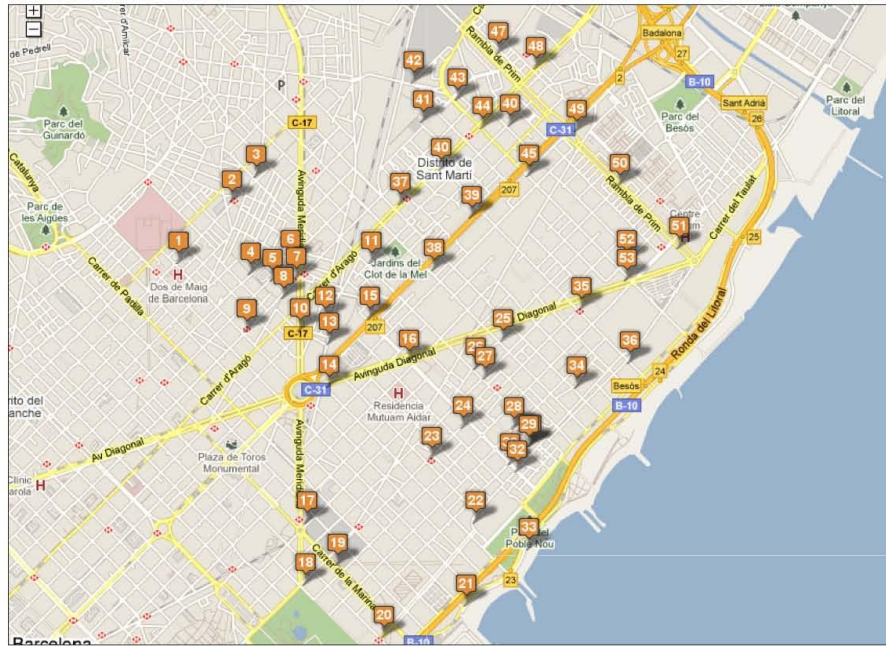

COL·LEGIS ELECTORALS

DISTRICTE SANT MARTÍ

- | | |
|--|---|
| 01 Metro Sant Pau i Dos de Maig L5. Carrer Dos de Maig / Carrer Indústria | 28 Can Saladrigas. Carrer Joncar / Carrer Bilbao |
| 02 Metro Camp de l'Arpa L5. Passeig Maragall / Carrer Indústria | 29 Esquerra Poblenou/Besòs. Carrer de Marià Aguiló / Carrer Amistat |
| 03 Escola Antoni Balmanya. Carrer Freser / Carrer Trinxant | 30 Convergència Sant Martí. Carrer Doctor Trueta / Rambla del Poblenou |
| 04 Foment Martinenc. Carrer Provença / Carrer Rogent | 31 Ateneu Popular Octubre. Carrer Amistat 14 |
| 05 La Formiga Martinenca. Carrer de Mallorca, 580 | 32 Taulat - Rbla Poblenou. Carrer Taulat 30 |
| 06 Escola Dowella. Carrer Mallorca / Carrer Muntanya | 33 Plaça del Bogatell. Final de la Rambla del Poblenou |
| 07 Associació Veïns Clot - Camp de l'Arpa. Carrer Sibèlius / Metro Clot L1 | 34 Escola Arenal de Llevant. C/Taulat entre C/Espronedada i C/Bac de Roda |
| 08 Plaça de l'Oca. Carrer Rogent / Carrer València | 35 Metro Selva de Mar L4. Carrer Selva de Mar / Carrer Pujades |
| 09 Metro Encants L2. Carrer Dos de Maig / Carrer València | 36 Taulat - Selva de Mar. Carrer Taulat / Carrer Selva de Mar |
| 10 Orfeó Martinenc. Avinguda Meridiana / Carrer Corunya | 37 Metro Bac de Roda L2. Rambla Guipúscoa / Carrer Bac de Roda |
| 11 Castellans de Barcelona. Carrer Bilbao / Carrer Concili de Trento | 38 Gran Via - Espronceda. Gran Via de les Corts Catalanes / Carrer Espronceda |
| 12 Mercat del Clot. Plaça de Font i Sagué | 39 Plaça dels Porxos. Gran Via entre Carrer Selva de Mar i Carrer Fluvia |
| 13 Escola La Farigola del Clot. Carrer Hernán Cortés / Parc del Clot | 40 Guipúscoa - Selva de Mar. Rambla Guipúscoa / Carrer Selva de Mar |
| 14 Metro Glòries L1. Plaça de les Glòries / Avinguda Diagonal | 41 Parc de Sant Martí. Carrer Menorca / Carrer Treball |
| 15 Gran Via - Rbla del Poblenou. | 42 IES Sant Martí. Carrer Pont del Treball 15 |
| 16 Diagonal - Rbla del Poblenou. | 43 Cantàbria - Menorca. Carrer Cantàbria / Carrer Menorca |
| 17 Metro Marina L1. Carrer Marina / Avinguda Meridiana | 44 Metro Sant Martí L2. Rambla Guipúscoa / Carrer Cantàbria |
| 18 Parc de la Ciutadella. Carrer Pujades / Carrer Wellington | 45 Gran Via - Josep Pla. Gran Via de les Corts Catalanes / Carrer Josep Pla |
| 19 Marina - Pujades. Carrer Marina / Carrer Pujades | 46 Plaça de la Palmera. Carrer Maresme / Carrer Concili de Trento |
| 20 Metro Ciutadella i Vila Olímpica L4. Av. Icària / Carrer Ramon Trias Fargas | 47 Prim - Binèfar. Rambla Prim / Carrer Binèfar |
| 21 Plaça de la Nova Icària. Plaça de la Nova Icària / Port Olímpic | 48 Metro La Pau L2 i L4. Rambla Guipúscoa / Carrer ca n'Oliva |
| 22 Casal de barri Can Gili Nou. Carrer Taulat / Avinguda Icària | 49 Gran Via / Rbla Prim. Gran Via de les Corts Catalanes / Rambla Prim |
| 23 Metro Llacuna L4. Carrer Pujades / Carrer Ciutat de Granada | 50 Centre Cívic Besòs. Rambla Prim / Carrer Cristóbal de Moura |
| 24 Centre Moral del Poblenou. Carrer Pujades / Rambla del Poblenou | 51 Metro El Maresme i Fòrum L4. Rambla Prim / Carrer Llull |
| 25 Centre de barri "Bac de Roda - Poblenou". Antic de València / Espronceda | 52 IES Barri Besòs. Carrer de Pujades, 397 |
| 26 Escola Pere IV. Carrer Bilbao / Camí Antic de València | 53 Diagonal - Josep Pla. Av. Diagonal / C. Josep Pla / C. Llull |
| 27 Can Felipa - Club Natació Poblenou. Carrer Pallars / Carrer Marià Aguiló | |