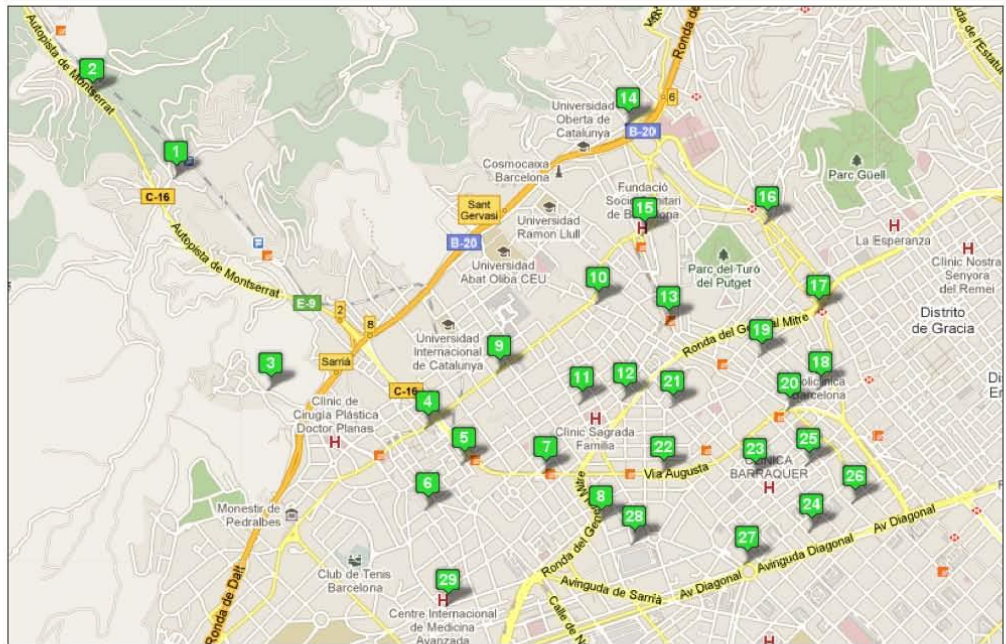

COL·LEGIS ELECTORALS

DISTRICTE SARRIÀ-SANT GERVASI

01 Plaça Vallvidrera. Plaça Vallvidrera, 3	22 Institució Cultural del CIC. Via Augusta, 207-209
02 Centre Cívic Vallvidrera Vazquez Montalban. C. Reis Catòlics, 16-34	23 Muntaner /Calaf. Muntaner 329
03 Can Caralleu. C. Major de Can Caralleu / Carrer dels Esports	24 Muntaner Travessera. Muntaner 250
04 Plaça Sarrià. Plaça Sarrià	25 Consell Nacional. Plaça Cardona, 1
05 Orlandai. C. Jaume Piquet, 23	26 Tuset. Tuset / Granada del Penedès
06 Gimnàs Sarrià. C. Caponata, 8	27 Av. Pau Casals / Plaça Francesc Macià. Av. Pau Casals
07 Via Augusta. Via Augusta (Metro Tres Torres)	28 Cinesa Diagonal. Santa Fe de Nou Mèxic 9
08 Cinemes Gran Sarrià. C. Fleming / General Mitre	29 Manuel Girona. (Passeig Manuel Girona / Eduardo Conde)
09 Bonanova / Iradier. Passeig Bonanova, 60	
10 Plaça Bonanova. Plaça Bonanova	
11 Plaça Ferran de Casablanca. (Ganduxer/Josep Balarí)	
12 Mandri. General Mitre / Mandri	
13 Plaça Joaquim Folguera. Plaça Joaquim Folguera / Carrer de Buscarons	
14 Plaça Alfonso Comín. Plaça Alfonso Comín/ Carrer Collserola	
15 Plaça Kennedy. Plaça Kennedy	
16 Súnion ICC. Avinguda República Argentina, 85-89	
17 Plaça Lesseps,1. Plaça Lesseps (Boca Metro Beòs)	
18 Centre Excursionista de Gràcia. Passatge Mulet, 4	
19 Cooperativa Germinal. Sant Hermenegild, 18	
20 Plaça Molina. Plaça. Molina (Boca Metro Muntanya)	
21 Plaça Adriano. Plaça Adrià