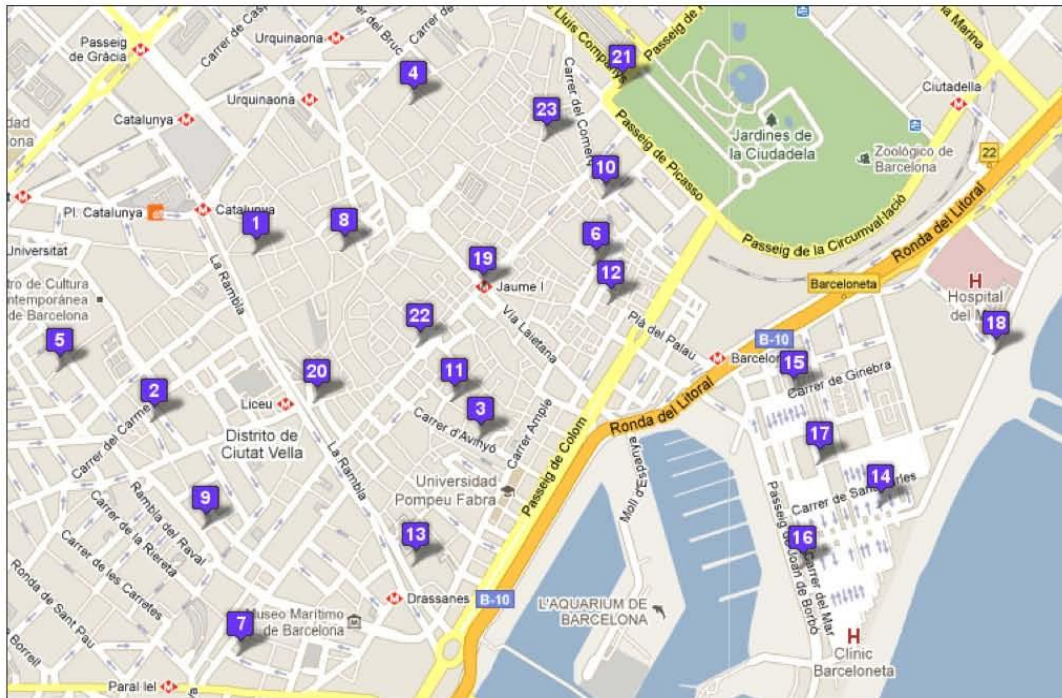

COL·LEGIS ELECTORALS

DISTRICTE CIUTAT VELLA

- 01 Ateneu Barcelonès, c. Canuda 6
- 02 Intergrid, c. d'en Roig, 15 local
- 03 Moviment Laic i Progressista, c. Avinyó, 44
- 04 Centre St Pere Apòstol, c. Sant Pere més Alt, 25
- 05 Vilaweb, c. Ferlandina 43
- 06 Centre Cultural Euskal Etxea, c. Arc de Sant Vicens- Placeta Montcada 1-3
- 07 Musicavivit, c. Santa Madrona, 5 local 1
- 08 c. dels Arcs
- 09 Rambla del Raval alçada n. 35
- 10 A.V. Casc Antic, c. Rec 27
- 11 Seu d'ERC Barcelona Vella, c. Palau 2
- 12 Memorial 1714, Fossar de les Moreres, 2-4
- 13 Rambla de Santa Mònica, 10
- 14 A.V. Barceloneta, c. de Guifert, 33-35, baixos
- 15 Administració Loteria "L'Illa de Maians", c. Ginebra, 12
- 16 Passeig Joan de Borbó, davant núm. 45
- 17 Plaça Poeta Boscà
- 18 Passeig. Marítim amb Parc de la Barceloneta
- 19 Pça. de l'Angel (Metro Jaume I)
- 20 Pla de la Boqueria (La Rambla)
- 21 Parc de la Ciutadella - Pg. Pujades 10
- 22 Plaça de Sant Jaume
- 23 ARQ Fòrum - Allada Vermell, 1 baixos.